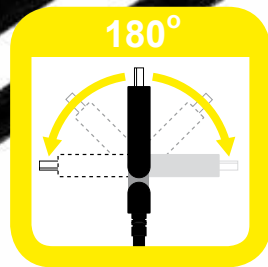

POD KĄTEM WYGODY

HDMI 1,3 b **Premium Pro Cable**

Dokładając wszelkich starań, aby wydobyć jak najwięcej emocji z rozrywki domowej firma E.I.C. wprowadziła do swojej oferty nowe, pierwsze łamane kable od QuistCable Premium-Pro, przeznaczone dla wszystkich miłośników kina domowego. Urządzenie wyposażone zostało w przewodnik z „wielokryształowej” miedzi beztlenowej wysokiej czystości wytrzymałej na uszkodzenia mechaniczne.

Dodatkowo izolacja oraz unikatowe wtyczki, dysponujące przegubem pozwalającym im wpiąć się w urządzenie pod dowolnym kątem w praktycznie dowolnym miejscu, powoduje koniec problemów z mechanicznym uszkodzeniem przewodów.