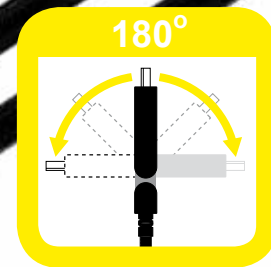

POD KĄTEM WYGODY

HDMI 1,3 b Premium Pro Cable

Dokładając wszelkich starań, aby wydobyć jak najwięcej emocji z rozrywki domowej firma E.I.C. wprowadziła do swojej oferty nowe, pierwsze łamane kable od QuistCable Premium-Pro, przeznaczone dla wszystkich miłośników kina domowego. Urządzenie wyposażone zostało w przewodnik z „wielokryształowej” miedzi beztlenu wysokiej czystości wytrzymałej na uszkodzenia mechaniczne.

Dodatkowo izolacja oraz unikatowe wtyczki, dysponujące przegubem pozwalającym im wpiąć się w urządzenie pod dowolnym kątem w praktycznie dowolnym miejscu, powoduje koniec problemów z mechanicznym uszkodzeniem przewodów.